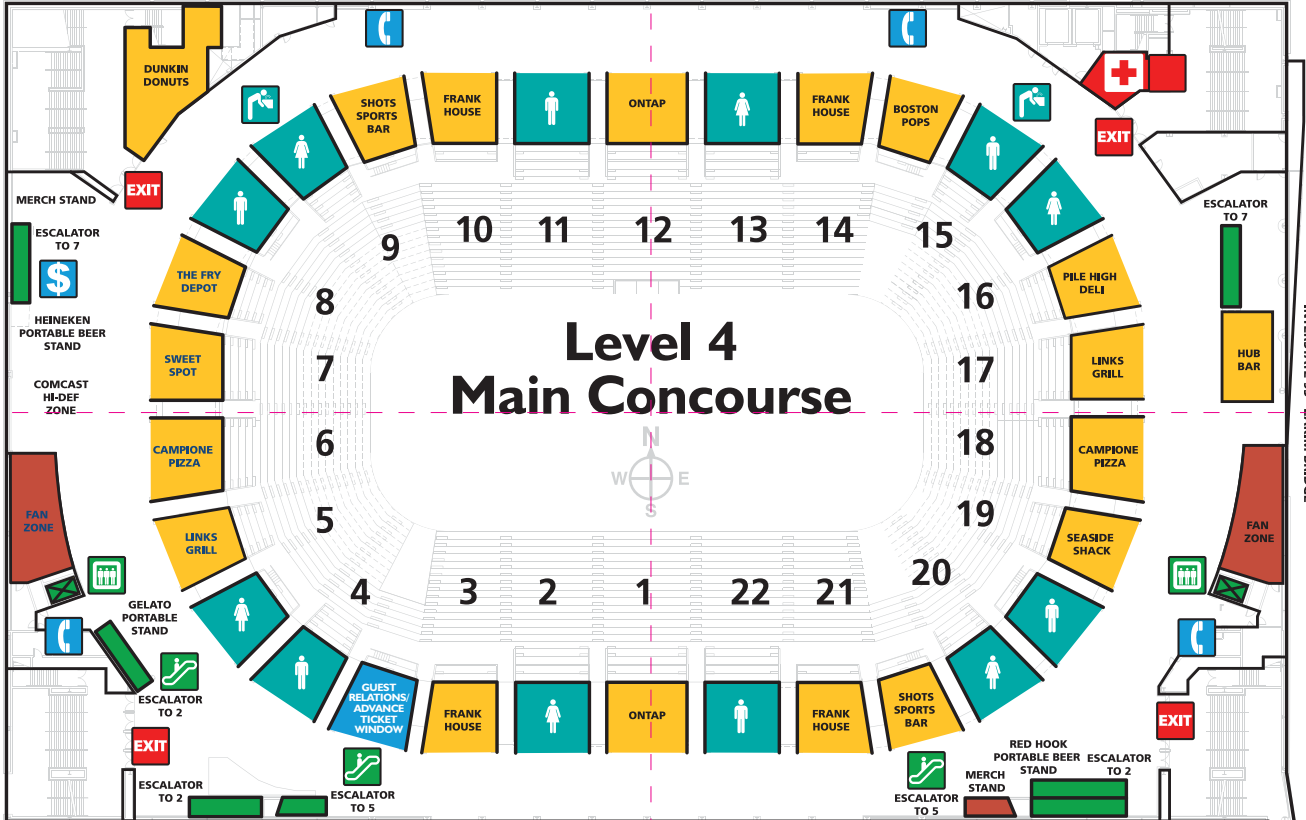

Loge 3 Loge 14
Loge 10 Loge 21

Loge 8

Loge 20 Loge 9

Loge 6 Loge 18

Loge 15

Loge 1 Loge 12

Loge 5 Loge 17

Loge 16

Loge 17

Loge 7

Loge 19

Loge 8

Guest Relations Concourse Map

Level 4

TD Banknorth GARDEN

CHARLES RIVER

CAUSEWAY STREET

INTERSTATE 93 - ZAKIM BRIDGE

NASHUA STREET - TIP O'NEILL BUILDING

Section 302 Section 317
 Section 305 Section 324
 Section 308 Section 327
 Section 315

Section 309

Section 310 Section 321

Section 323

Section 310

Section 307 Section 325

Section 310 Section 330
 Section 322

TD Banknorth Garden
 100 Legends Way
 Boston, MA 02114
www.tdbanknorthgarden.com

Guest Relations Concourse Map

Level 7

CHARLES RIVER

CAUSEWAY STREET