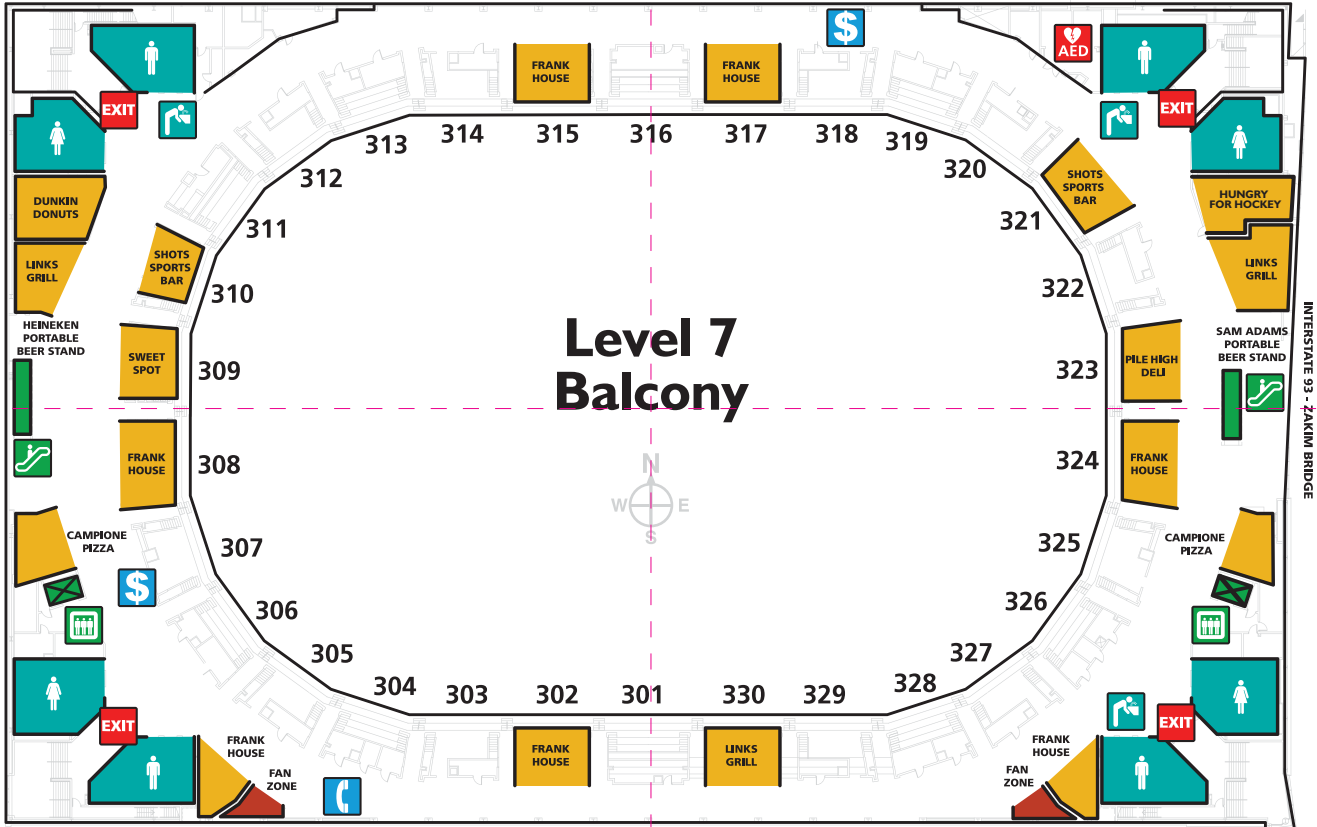

Loge 3 Loge 14
Loge 10 Loge 21

Loge 8

Loge 20 Loge 9

Loge 6 Loge 18

Loge 15

Loge 1 Loge 12

Loge 5 Loge 17

Loge 16

Loge 17

Loge 7

Loge 19

Loge 8

Guest Relations Concourse Map

Level 4

TD Banknorth GARDEN

CHARLES RIVER

Section 310

Section 307 Section 325

Section 310 Section 330
 Section 322

TD Banknorth Garden
 100 Legends Way
 Boston, MA 02114
www.tdbanknorthgarden.com

Guest Relations Concourse Map

Level 7

CHARLES RIVER

CAUSEWAY STREET